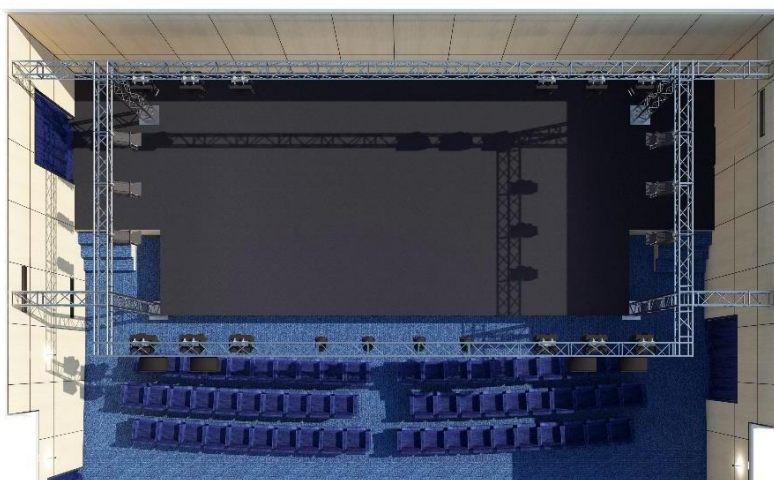

## Scheda tecnica – Stradanuova Teatro Centrale

### Spazio scenico

- **Palco:** 11x5 mt h 0,77mt. Tappeo danza nero Rosco 1,6 mm
- **Stutture:** ring americana fisso quadro 30x30. H dal palco 273cm
- **Quinte:** quintatura nera all'italiana
- **Fondale:** nero ( passaggio 65cm dietro fondale )
- **Dirette:** 2 dirette civili per lato

### Capienza sala

- **218** posti a sedere (poltroncine).

## Regia

- 180x170cm occupata da mixer audio e consolle luci posizionata a fondo sala decentrata 4 mt da centro