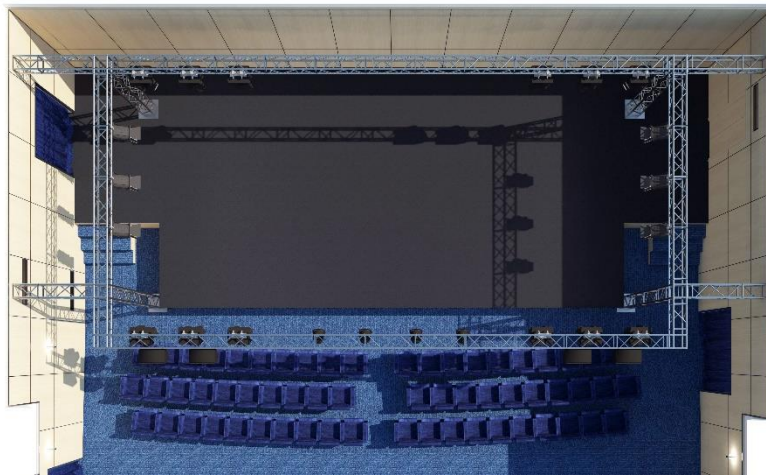

Scheda tecnica – Stradanuova

Spazio scenico

- **Palco:** dimensioni 11x5 mt h 0,77mt. Coperto con tappeto danza nero Rosco 1,6 mm;
- **Stutture:** ring americana fisso quadro 30x30. Altezza dal palco 273cm;
- **Quinte:** quintatura nera all'italiana;
- **Fondale:** nero (passaggio di 65cm dietro al fondale);
- **Dirette:** 2 dirette civili per lato.

Altre dotazioni:

- Video-proiettore modello EPSON NP500WG;
- Telo per videoproiezione, misure: 3 m (orizzontale) x 2 m (verticale)
- Adattatore VGA in HDMI e in USB-C (per computer Mac) per proiettare tramite computer portatile. **ATTENZIONE: NON è incluso in dotazione un computer portatile per riprodurre file audio o presentazioni.**

Regia

- 1,2x75mt occupata da mixer audio e consolle luci posizionata a fondo sala decentrata 4 mt da centro.

Capienza sala

- **218** posti a sedere (poltroncine).

Comicity srls

Via Gerolamo Boccardo 1, int. 112, 16121 Genova (GE)